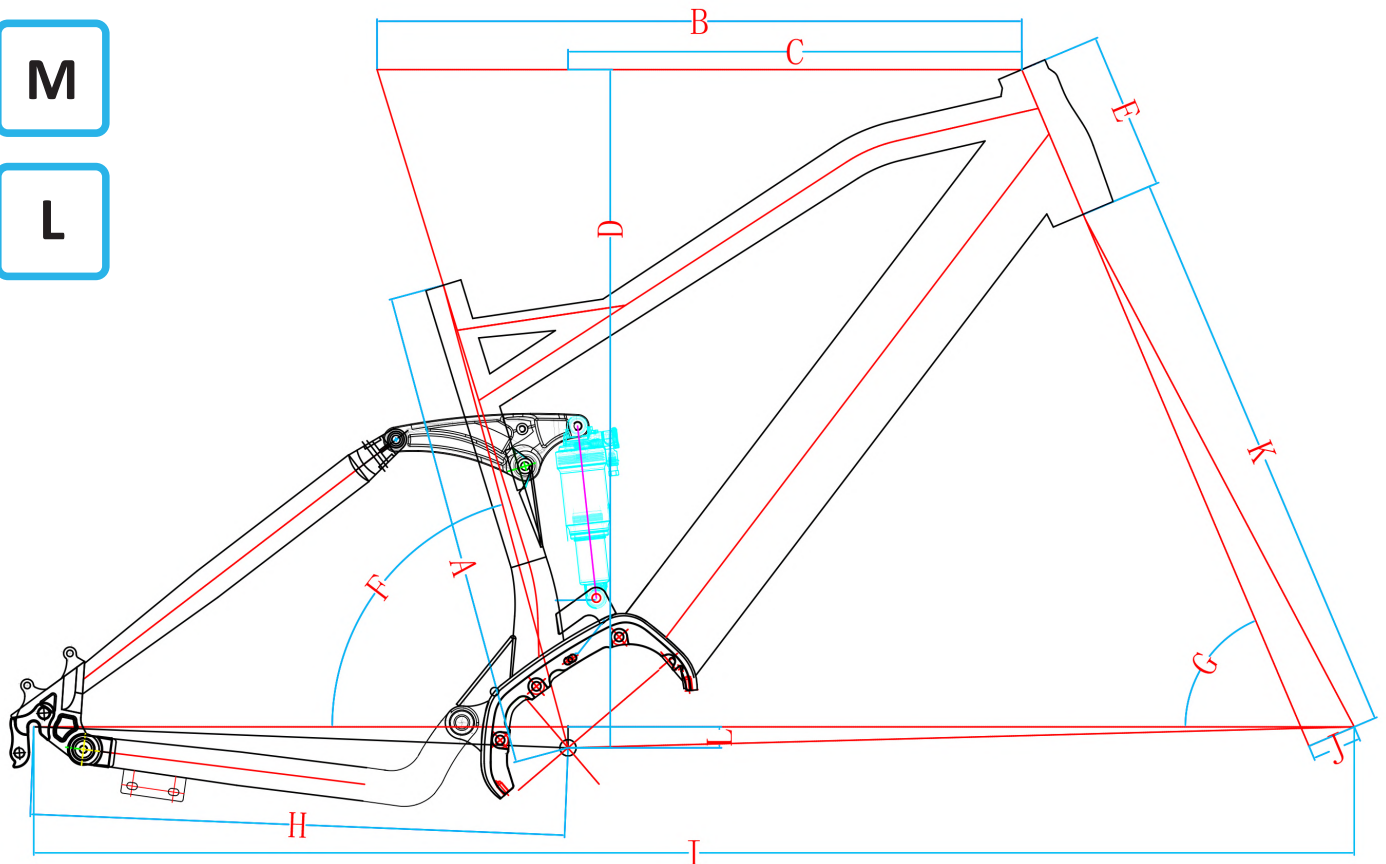

Carry_U01

45.7cm

50.8cm

36V

504
Wh

TOTEM

Modell	Carry_U01	Bremsen	Shimano MT-200
Rahmen	18" / 45.7cm - 20" / 50.8cm	Schaltung	Shimano SL-M6000
Farbe	Blau/Schwarz	Umwerfer	Shimano RD-M6000
Motor	VINKA E20 Center Motor	Kassette	Sugak CS-M6010
Akku	36V - 14Ah / 504Wh - Samsung Zellen	Radsatz	Stars J25D
Ladezeit	~ 7 Stunden für 100%	Reifen	CST 27.5*2.4
Reichweite*	Bis zu 120 km	Sattel	Vader
Display	VINKA DS20 LCD Display	Sattelstütze	Mode 30.9mm*300mm
Gabel	Suntour XCM34-BOOST-RL-DS-15LQC - 130	Dämpfer	A5-RE Air - 165/40
Sensor	Tacho-Generator	Gewicht	25.3kg - 25.5kg

*Die Lebensdauer einer Batterie hängt von verschiedenen Faktoren ab wie z.B. das Gewicht des Fahrers, den Wetterbedingungen, der Hangneigung, der Abnutzung und Druck der Reifen usw.

Geometrie Tabelle

Größen:

	A	B	C	D	E	F	G	H	I	J	K	L
M	457	615	432.9	646.9	150	74°	67°	510	1259.6	47	551	20
L	508	615	432.9	646.9	150	74°	67°	510	1259.6	47	551	20

TOTEM